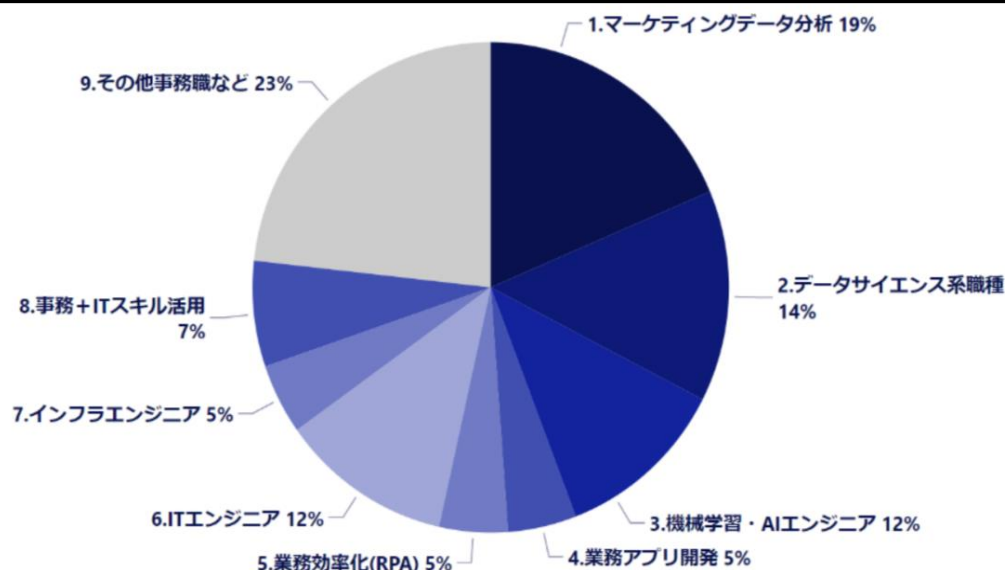

Neuro Dive 卒業生の職種実績

* 新卒/既卒の方の実績

工学部卒業
Aさん

大手生命保険会社
データサイエンスチーム
利用期間:1年1か月

情報工学部卒
Bさん

大手航空会社様母体の
Sler
フィールドシステム部
利用期間:10か月